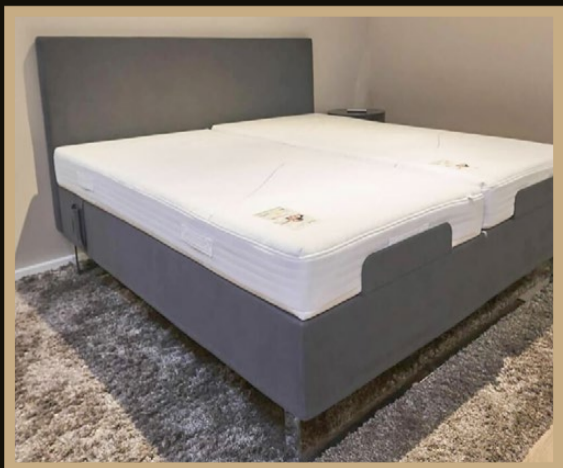

z. B. Massivholzbett Step X von HOLZMANUFAKTUR

Wildleiche gebürstet, auf Holzkufen, Lehne gewinkelt. Ohne Lattenrost und Matratzen. 160 x 200 cm.

~~3338.-~~ **2390.-**

z. B. Bett Matis XL von HOLZMANUFAKTUR

Eiche natur, auf Holzkufen, inklusive Lehne. Ohne Beimöbel, Deko, Lattenrost und Matratzen. 180 x 200 cm.

~~4560.-~~ **3490.-**

erba • Zeitraum • Zweigraum • Dormiente
Zack Design • Traumwerk • Coburger Werkstätten
efel • Tempur • Swissflex • Sira • Signet uva.