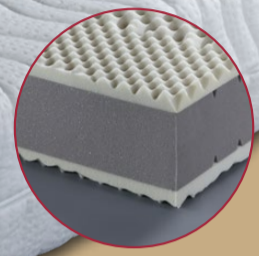

UVP ~~999.-~~
699.-

140 x 200 cm.
UVP ~~1649.-~~
999.-